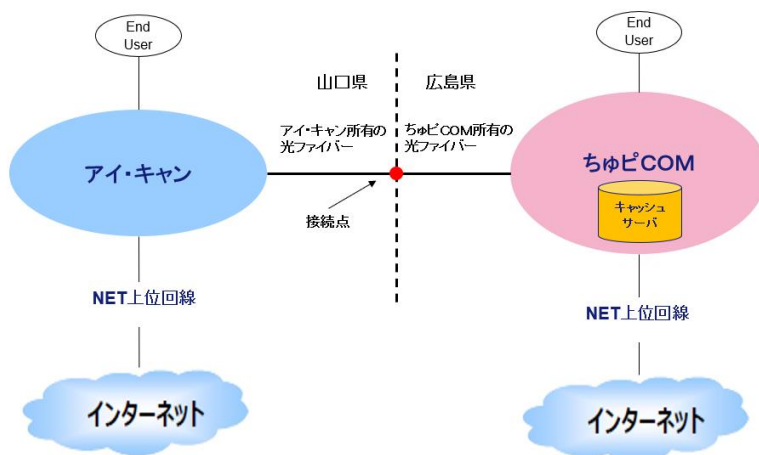

2023年11月30日

株式会社アイ・キャン
株式会社ちゅピCOM

地域IX(ケーブル事業者間の相互接続)構築について

株式会社 アイ・キャン(本社:山口県岩国市 代表取締役社長 柏原 伸二 以下「アイ・キャン」)と株式会社ちゅピCOM(本社:広島市中区土橋町 代表取締役社長・CEO:山本 慶一郎 以下「ちゅピCOM」)は両社で増加するインターネットトラフィックの効率化や地産地消化を進めることで、事業者のコスト削減と地域へより快適なインターネット環境を提供することを目指し、県を跨いだ広域ネットワーク構築し、11月より運用を開始いたしました。

1. 地域IX構築の目的

インターネットのトラフィックは年々増加傾向にあり、その対策はより重要性を増してきています。アイ・キャンとちゅピCOMはサービスエリアが隣接しており、各社が保有する光ファイバーを相互接続することで、トラフィックの効率的交換やユーザーへのコンテンツ配信の高速化および上位回線の抑制を目的に地域IXを構築いたしました。

今回は、CDN(Content Delivery Network)キャッシュサーバの共用を行うことで、コンテンツの効率的な地域配信と各局の上位回線コストの削減を目指し進めて参りますが、今後、局間接続回線を冗長化し、耐障害性を高め、各局のインターネット通信の安定化を行って参ります。

2. 接続イメージ図

CDN キャッシュサーバは、非常に多くのコンテンツを捌くことができるが、トラフィック量の少ないISPへの設置は効率性の問題でコンテンツ事業者から設置を断られる傾向があるため、ちゅピCOMに設置してあるCDN キャッシュサーバを近隣事業者と相互接続し共用することでコンテンツの効率的な地域配信(End User)を実現します。

【地域IX(ケーブル事業者間の相互接続)イメージ図】

【参考:企業概要】